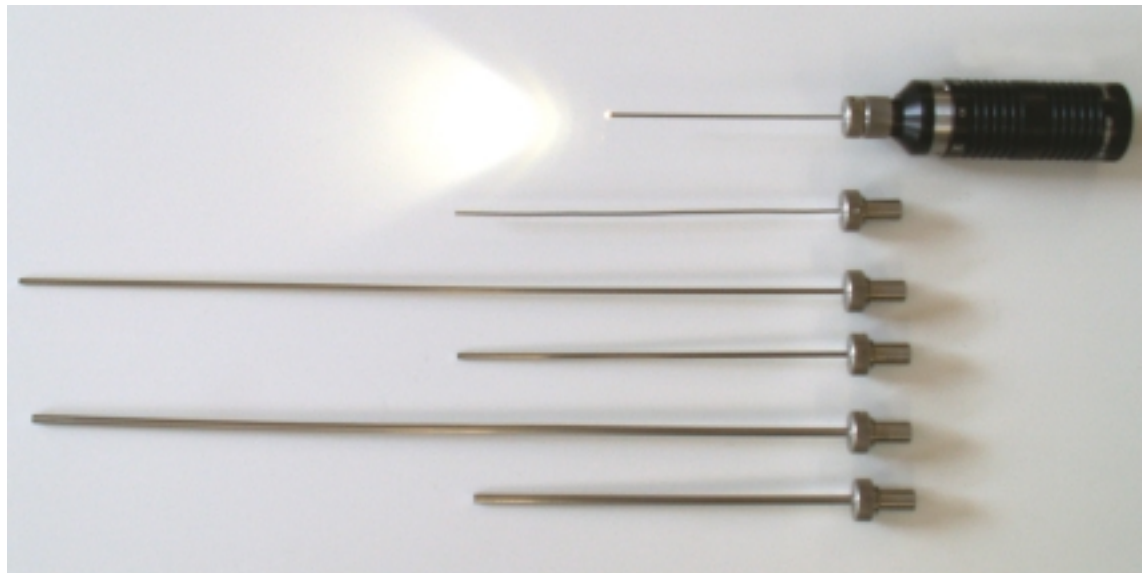

SONDEN / LICHTNADEL für LED Handlichtquelle

Artikel Nr.	Außen Ø	Länge	Aufnahme
229521	1.0mm	10cm	Ø6mm
229522	1.0mm	15cm	Ø6mm
229523	2.0mm	15cm	Ø6mm
229524	2.0mm	30cm	Ø6mm
229525	3.0mm	15cm	Ø6mm
229526	3.0mm	30cm	Ø6mm

Werkstoff: V2A Edelstahl

Lichtleiter: Acryl

Leicht austauschbare Sonden für die LED Handlichtquelle.

www.FASEROPTIK-HENNING.de

LED HANDLICHTQUELLE

Mobile LED Inspektionsleuchte

LED Handlichtquelle

Abmaße: Ø27x89mm

Gewicht incl. Akku: 90g

Leuchtdauer, bei vollem Akku: 45min

Akkuladezeit: 2Std.

Lieferumfang: Handlichtquelle, Akku, Akku- Ladegerät

Artikel Nr.

229527 LED Handlichtquelle

229528 Inspektions- Set

Lieferumfang: 1Stk. LED Handlichtquelle, 6Stk. Sonden: 229521, 229522, 229523, 229524, 229525, 229526